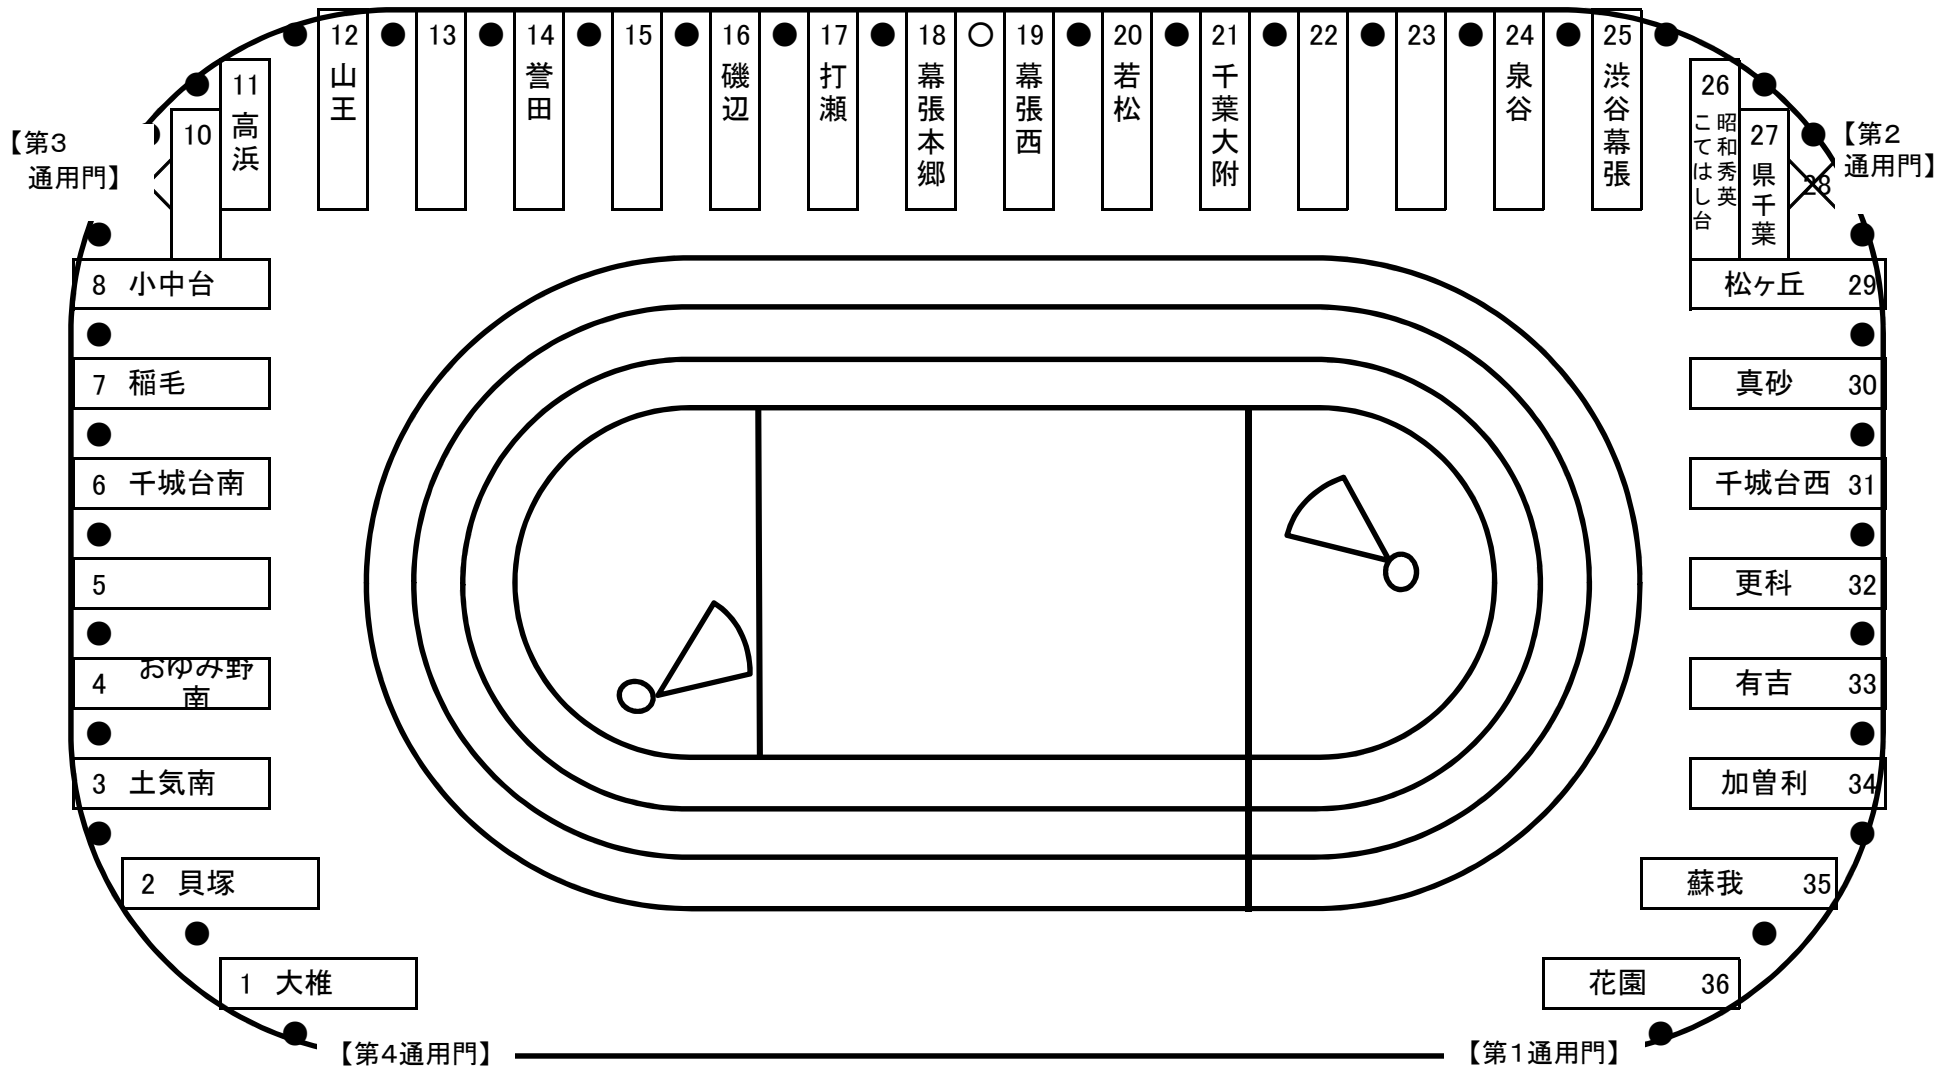

青葉の森競技場 中学校 各校陣地場所一覧【千葉県記録会】

センターポール

- * 芝生席に設置されている拡声器の間隔で区切っています。
- * 各学校で指定された場所を使用してください。
- * 多少の陣地幅の増減については、隣の学校と相談して調整してください。
- * 他支部の学校は学校名のない所、もしくは競技場周辺に陣地を取ってください。