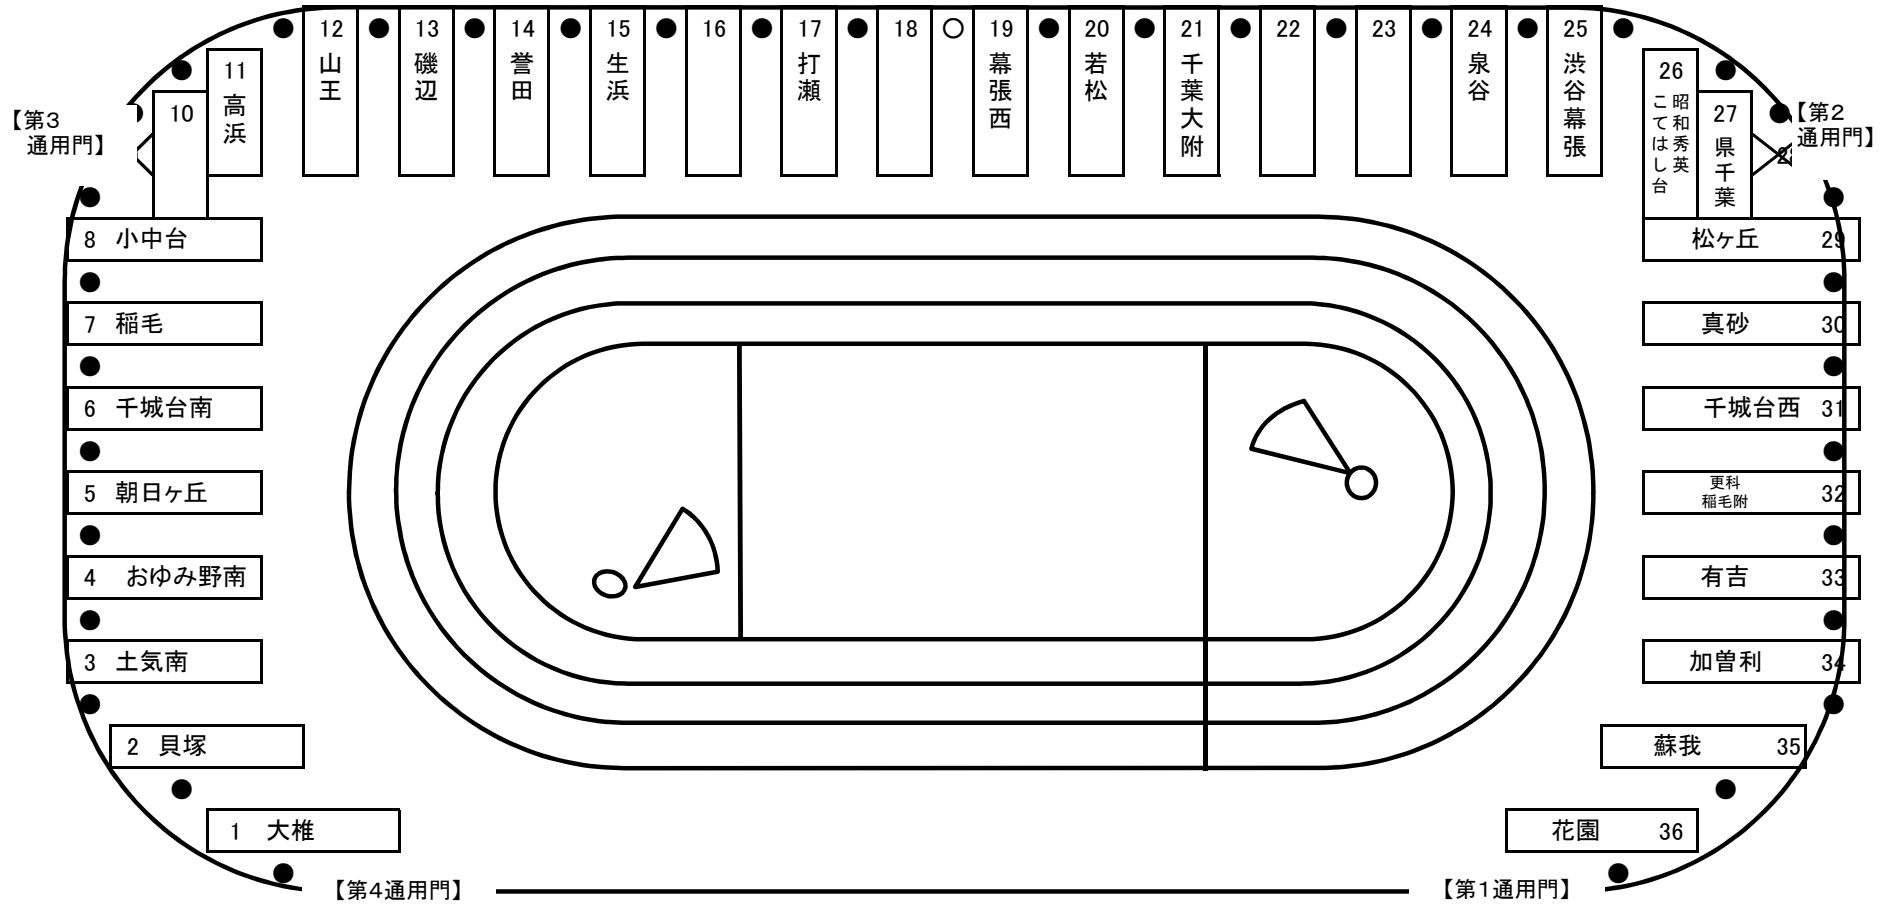

# 青葉の森競技場 中学校 各校陣地場所一覧【千葉市中学校記録会】

センターポール

\* 芝生席に設置されている拡声器の間隔で区切っています。  
 \* 各学校で指定された場所を使用してください。  
 \* 多少の陣地幅の増減については、隣の学校と相談して調整してください。  
 \* 他支部の学校は学校名のない所、もしくは競技場周辺に陣地を取ってください。