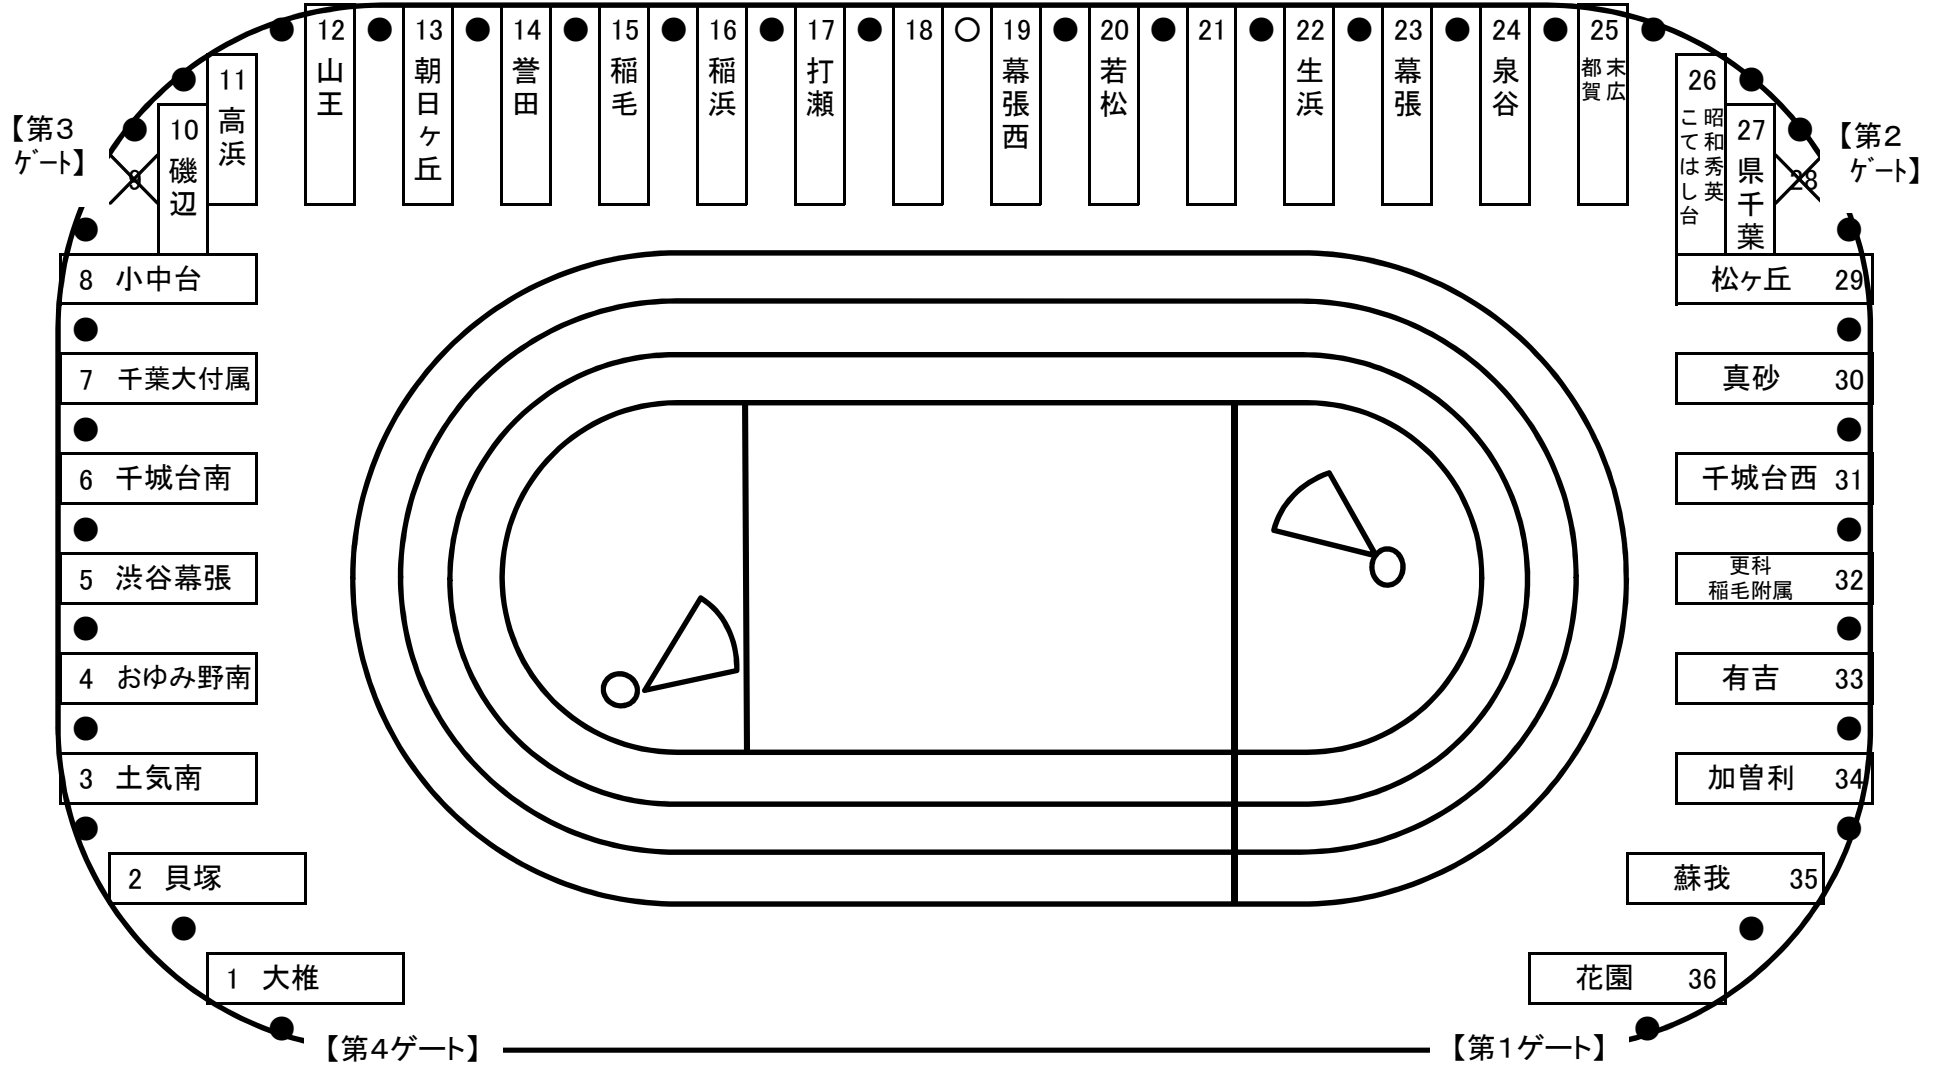

青葉の森競技場 各中学校陣地場所一覧【8/29千葉県選手権大会】

センターポール

* 高校及び一般選手についてはスタンド席もしくは競技場外の競技場に面したアスファルト上をご使用ください。

* 芝生席に設置されている拡声器の間隔に番号を振りました。
 * 各学校で指定された場所を使用してください。
 * 多少の陣地幅の増減については、隣の学校と相談して調整してください。協力して使用しましょう。