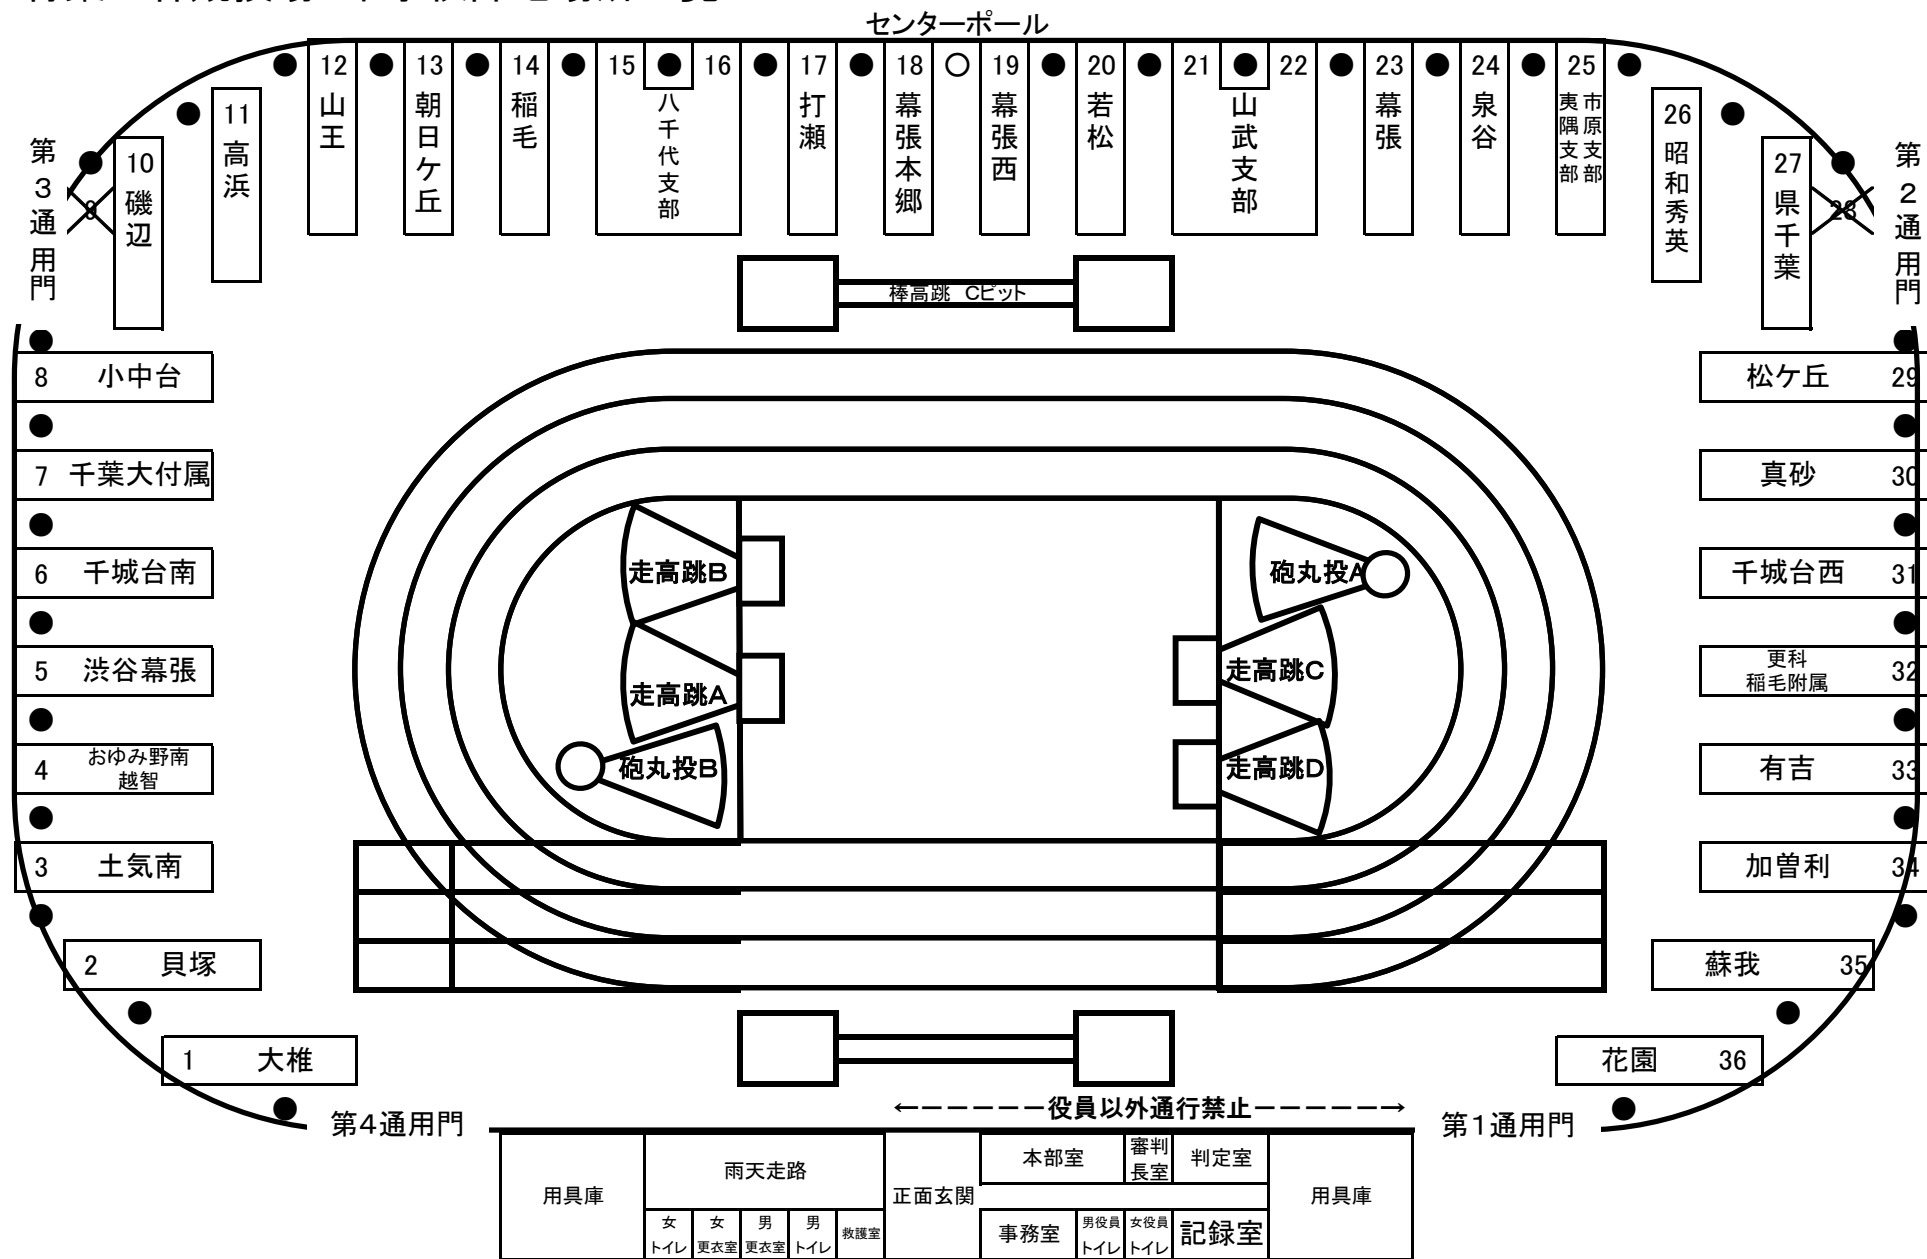

青葉の森競技場 中学校陣地場所一覧

- 芝生席拡声器の間隔を基に番号を振りました。指定された場所を使用してください。多少の陣地幅の増減は、隣の学校と相談してください。
- 千葉支部以外の学校は振り分けられた芝生席・スタンド・競技場周辺を使用してください。●正面玄関外の階段下については、聾学校の生徒が使用します。
- 芝生席でテントを設営する際は、杭で固定するとともに、手すりとロープで結束してください。(強風で飛ばされないようにすること。)
- 雨天時についても原則割り当てられた場所を使用してください。(厳しい場合には雨をしのげる場所を検討します。)