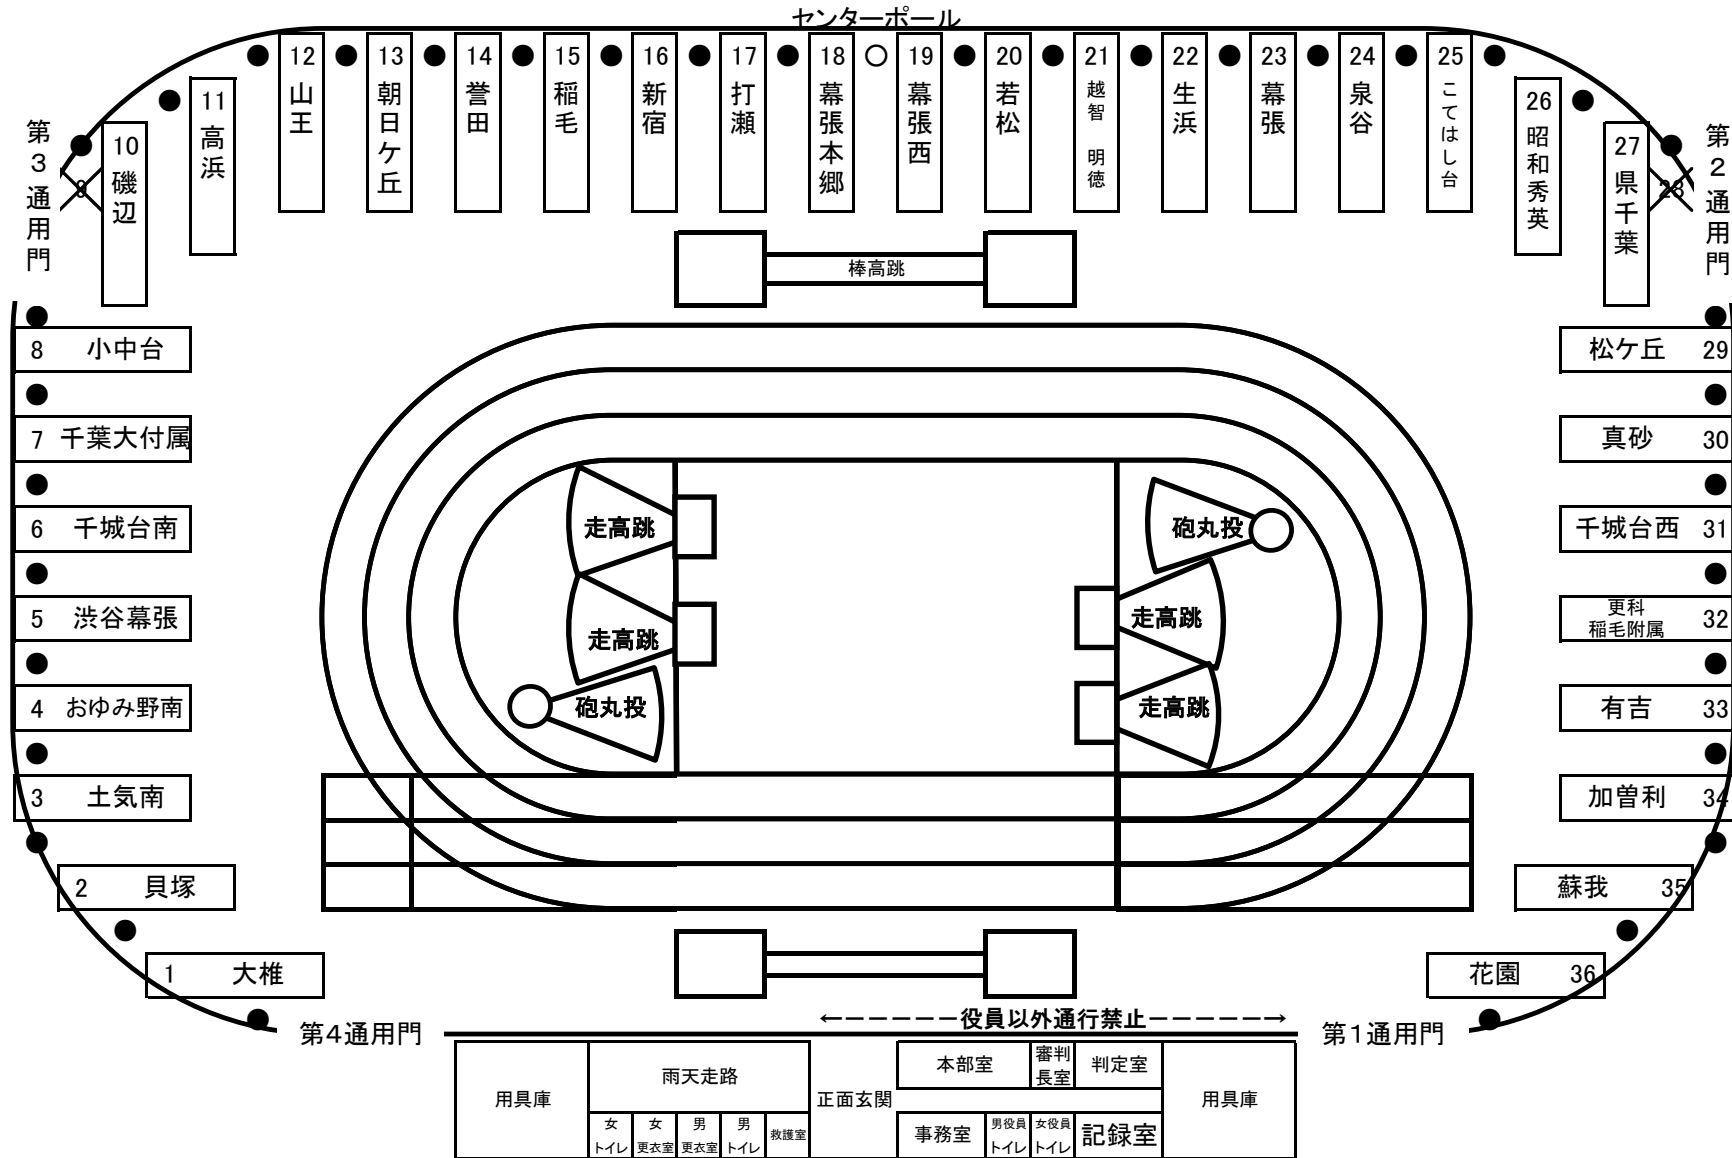

# 青葉の森競技場 中学校陣地場所一覧

- 千葉支部中学校については芝生席拡声器の間隔を基に番号を振りました。指定された場所を使用してください。
- 小学生・高校・一般選手、千葉支部以外の中学校についてはスタンド席をご使用ください。
- 多少の陣地幅の増減については、隣の学校と相談して調整してください。
- 芝生席でテントを設営する際は、杭で固定するとともに、手すりとロープで結束してください。(強風で飛ばされないようにすること。)
- 雨天時についても原則割り当てられた場所を使用してください。(厳しい場合には雨をしのげる場所を検討します。)
- 正面玄関外の階段下については、聾学校の生徒が使用します。