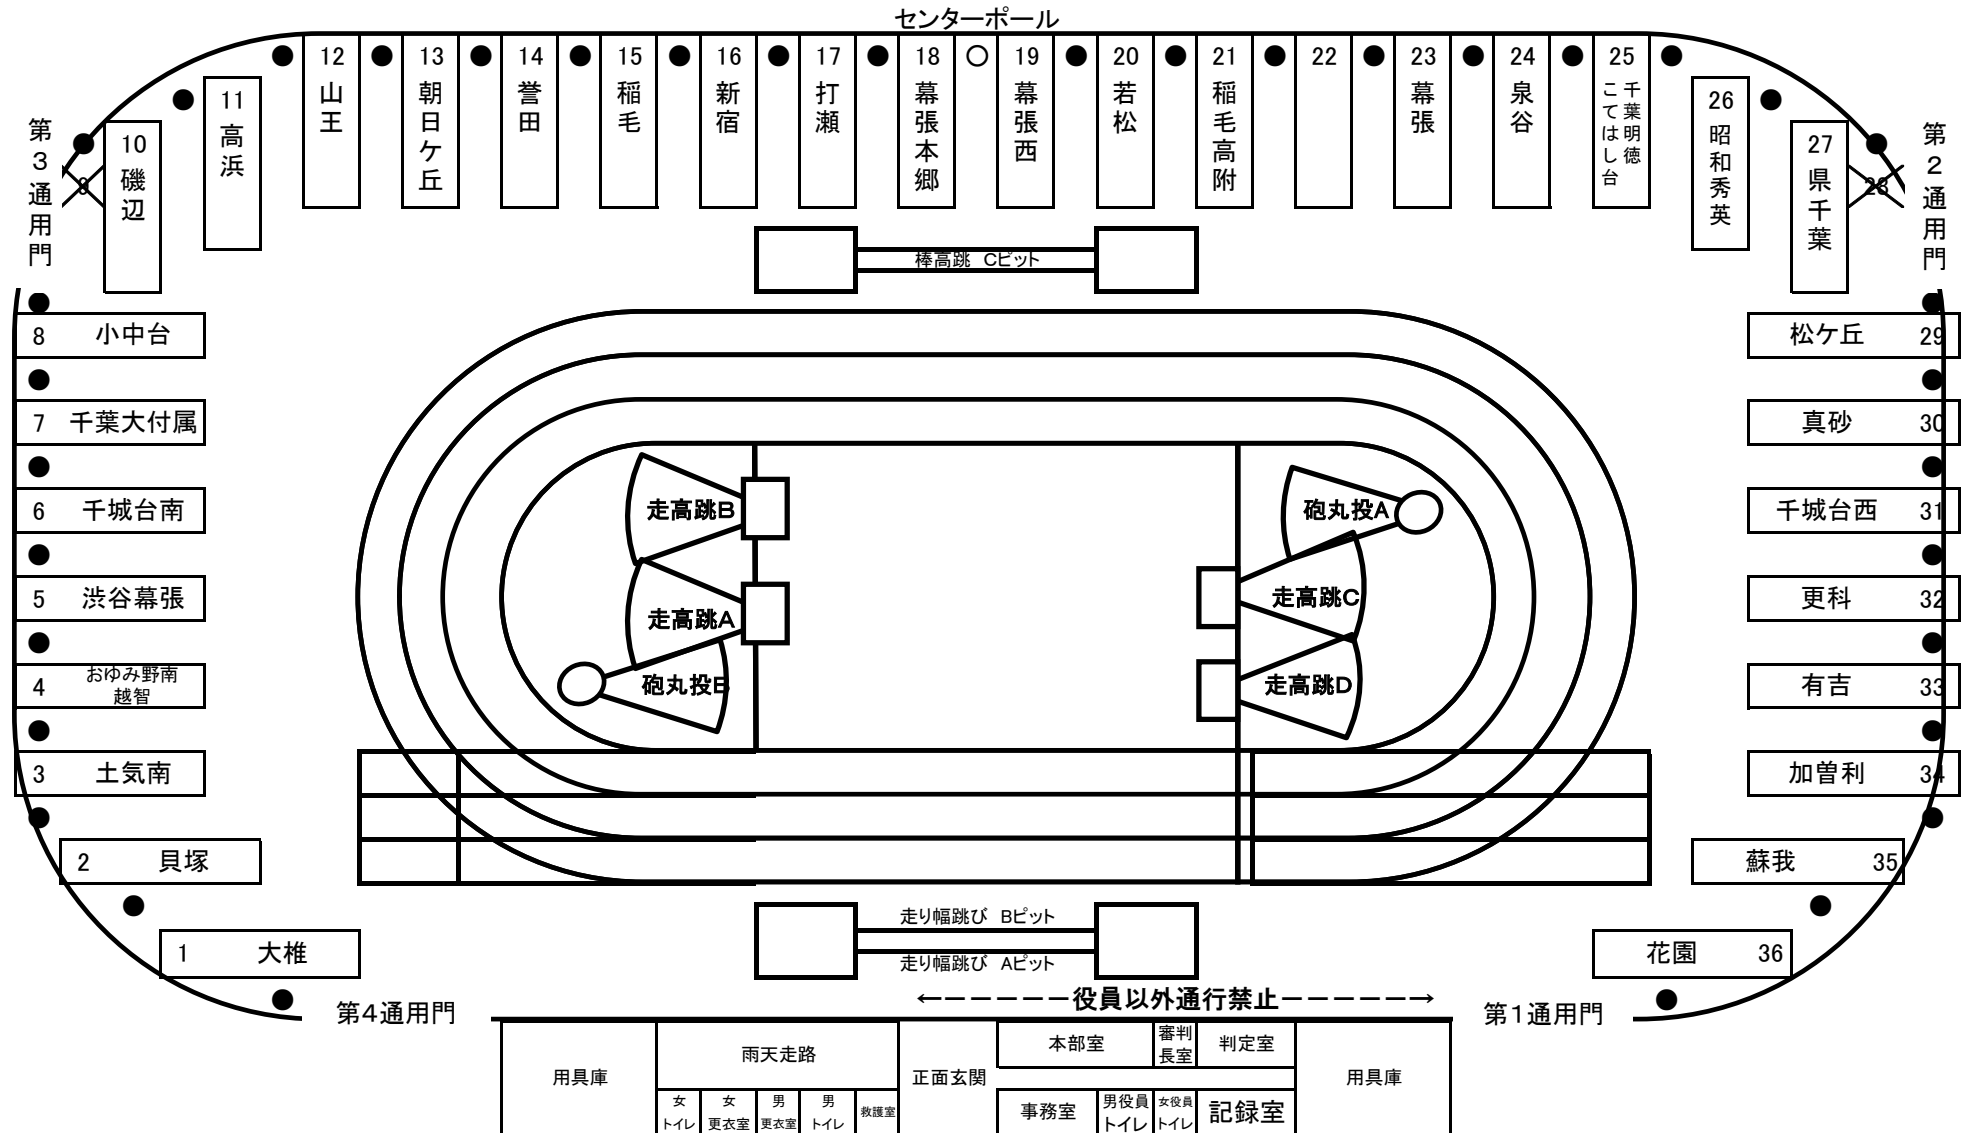

青葉の森競技場 中学校陣地場所一覧

- 芝生席拡声器の間隔を基に番号を振りました。指定された場所を使用してください。
- 多少の陣地幅の増減については、隣の学校と相談して調整してください。
- 芝生席でテントを設営する際は、杭で固定するとともに、手すりとロープで結束してください。(強風で飛ばされないようにすること。)
- 雨天時についても原則割り当てられた場所を使用してください。(厳しい場合には雨をしのげる場所を検討します。)
- 小学生・高校・一般の選手についてはスタンド席をご使用ください。
- 正面玄関外の階段下については、聾学校の生徒が使用します。