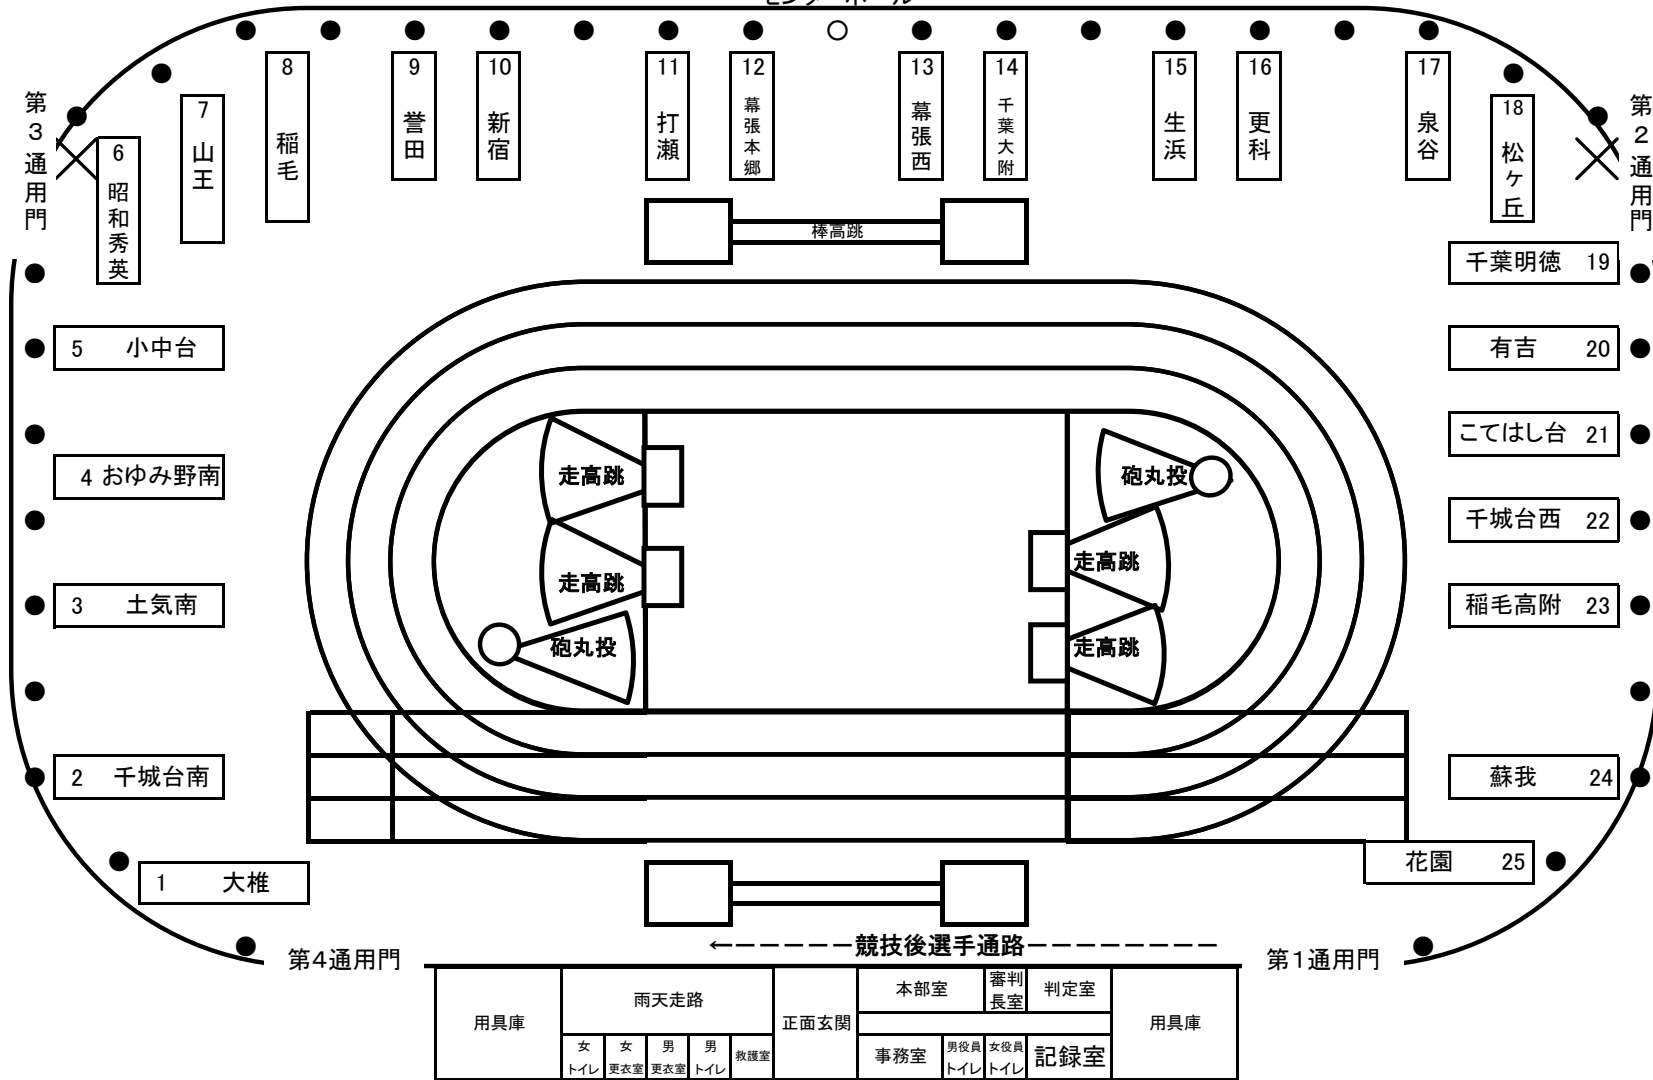

青葉の森競技場 中学校 陣地場所一覧【千葉市選手権】
センターポール

- 芝生席拡声器の間隔を基に番号を振りました。指定された場所を使用してください。 ●無観客となります。保護者等の来場はすべて禁止となります。
- 多少の陣地幅の増減については、隣の学校と相談して調整してください。
- 芝生席でテントを設営する際は、杭で固定するとともに、手すりとロープで結束してください。(強風で飛ばされないようにすること。)
- 雨天時についても原則割り当てられた場所を使用してください。(厳しい場合には雨をしのげる場所を検討します。)