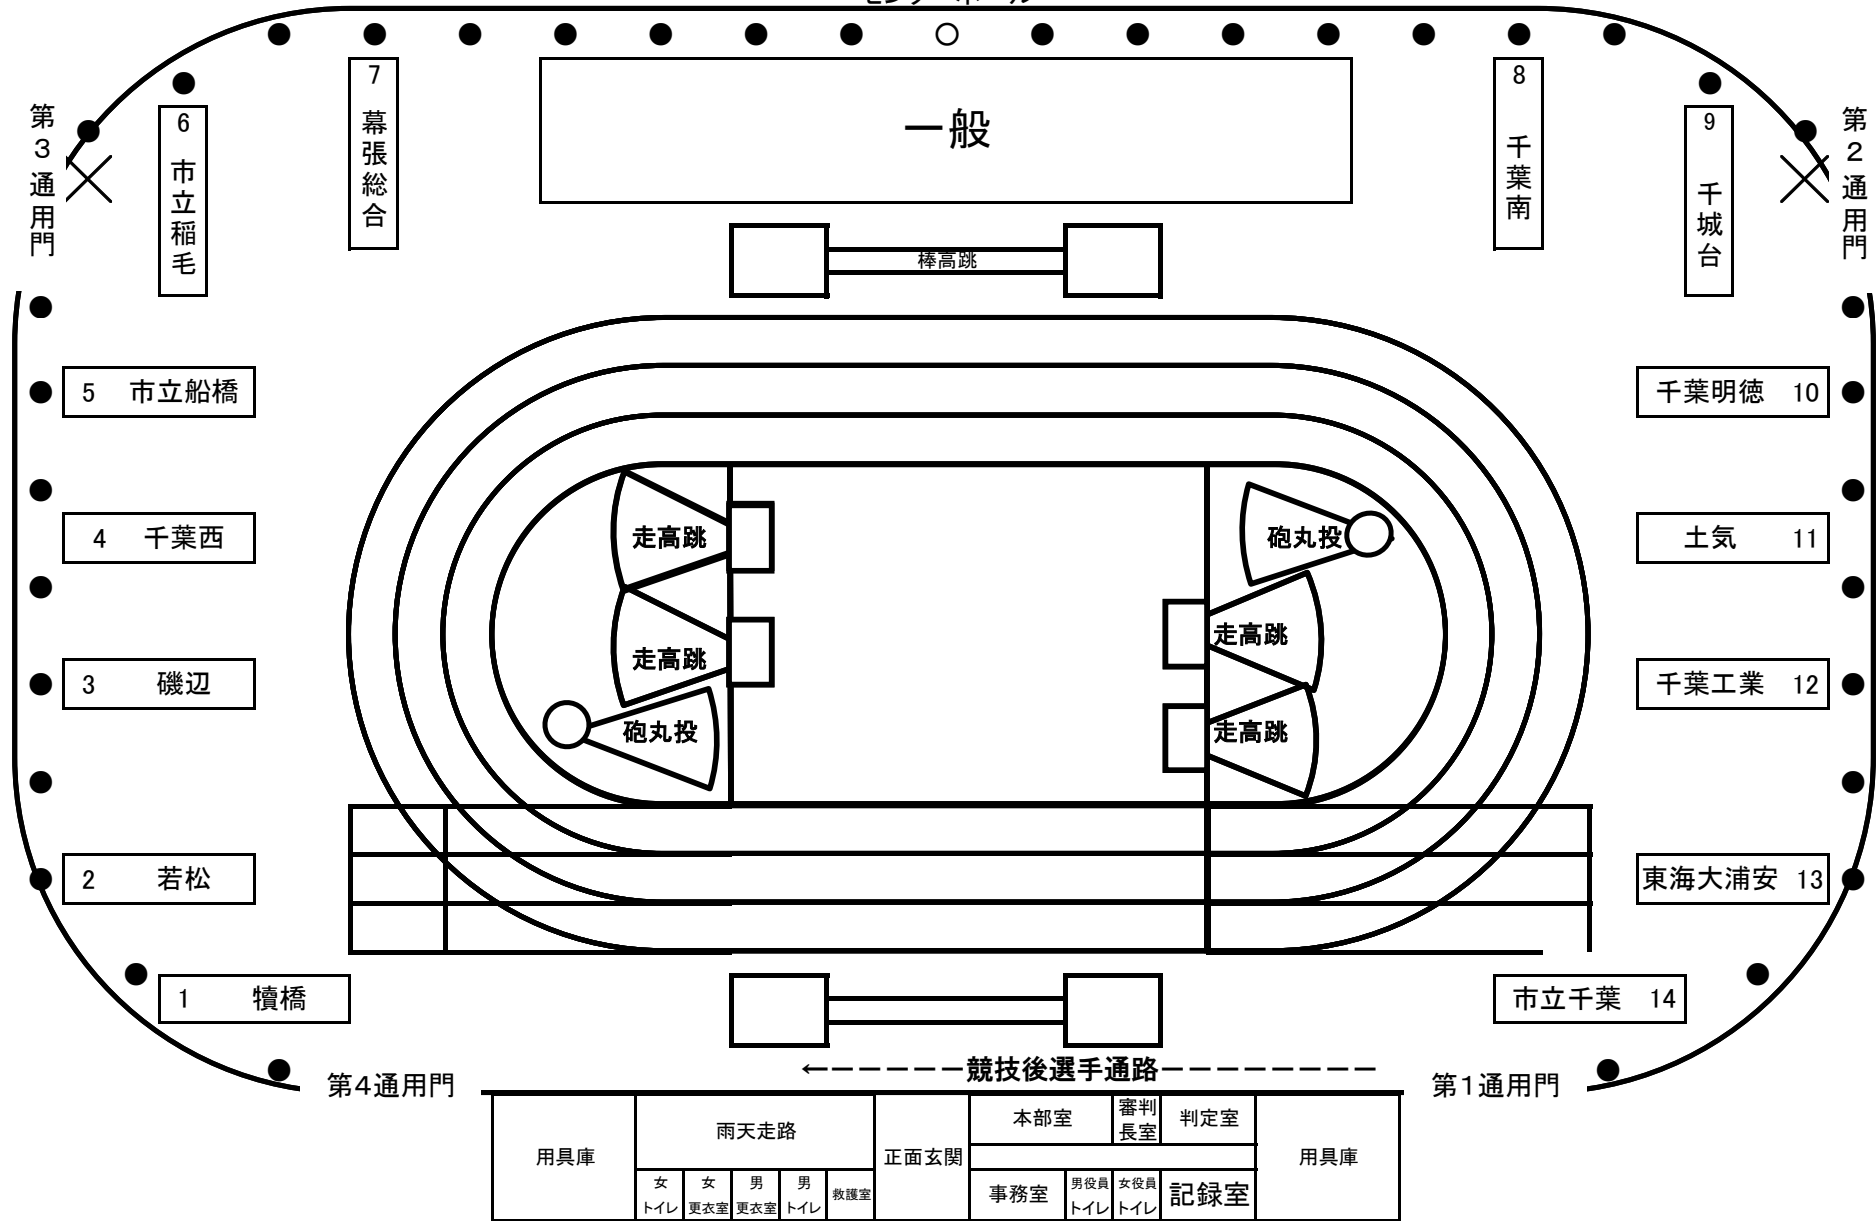

青葉の森競技場 高校・一般 陣地場所一覧【千葉市選手権】

センターポール

- 芝生席拡声器の間隔を基に番号を振りました。指定された場所を使用してください。 ●無観客となります。保護者等の来場はすべて禁止となります。
- 多少の陣地幅の増減については、隣の学校と相談して調整してください。
- 芝生席でテントを設営する際は、杭で固定するとともに、手すりとロープで結束してください。(強風で飛ばされないようにすること。)
- 雨天時についても原則割り当てられた場所を使用してください。(厳しい場合には雨をしのげる場所を検討します。)