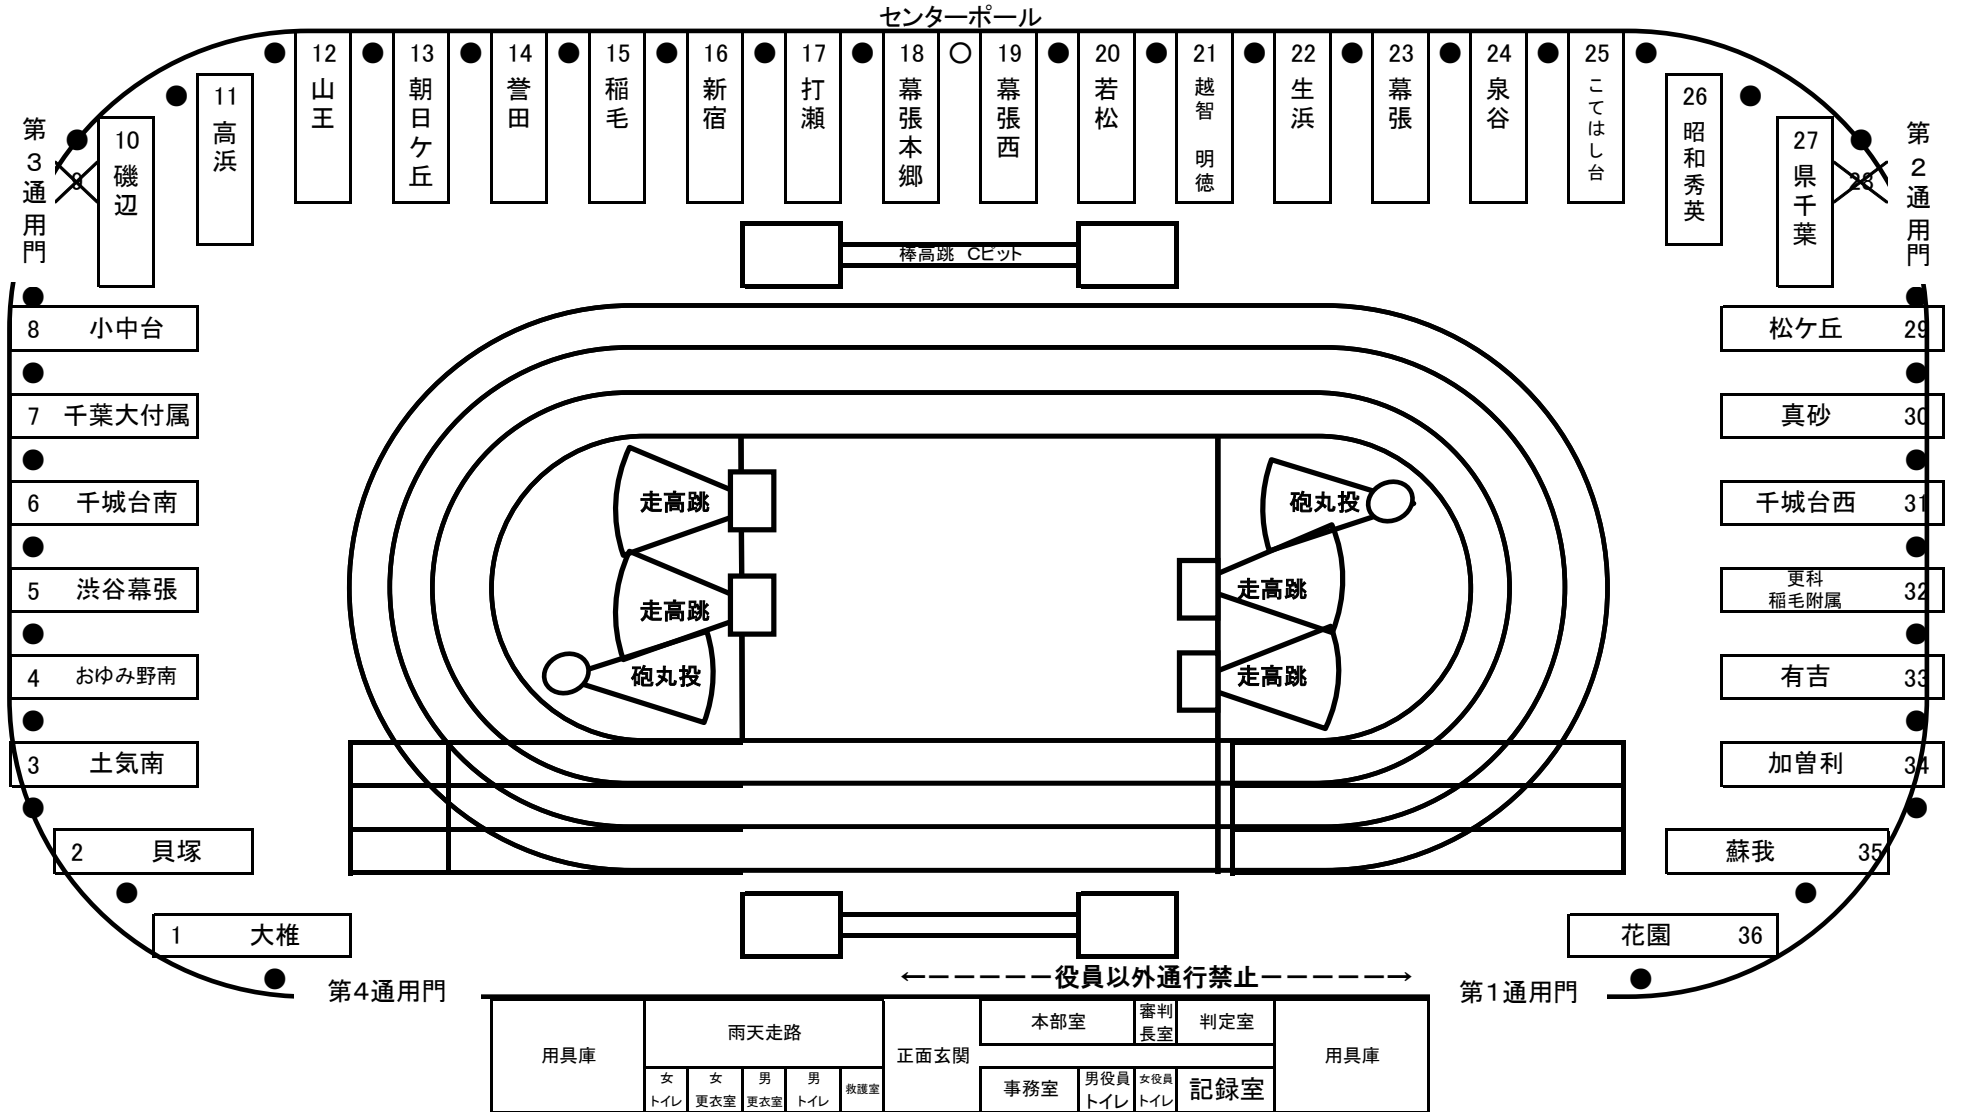

青葉の森競技場 中学校陣地場所一覽

- 芝生席拡声器の間隔を基に番号を振りました。指定された場所を使用してください。
- 多少の陣地幅の増減については、隣の学校と相談して調整してください。
- 芝生席でテントを設営する際は、杭で固定するとともに、手すりとロープで結束してください。(強風で飛ばされないようにすること。)
- 雨天時についても原則割り当てられた場所を使用してください。(厳しい場合には雨をしのげる場所を検討します。)
- 保護者の皆様はスタンド席をご使用ください。
- 正面玄関外の階段下については、聾学校の生徒が使用します。