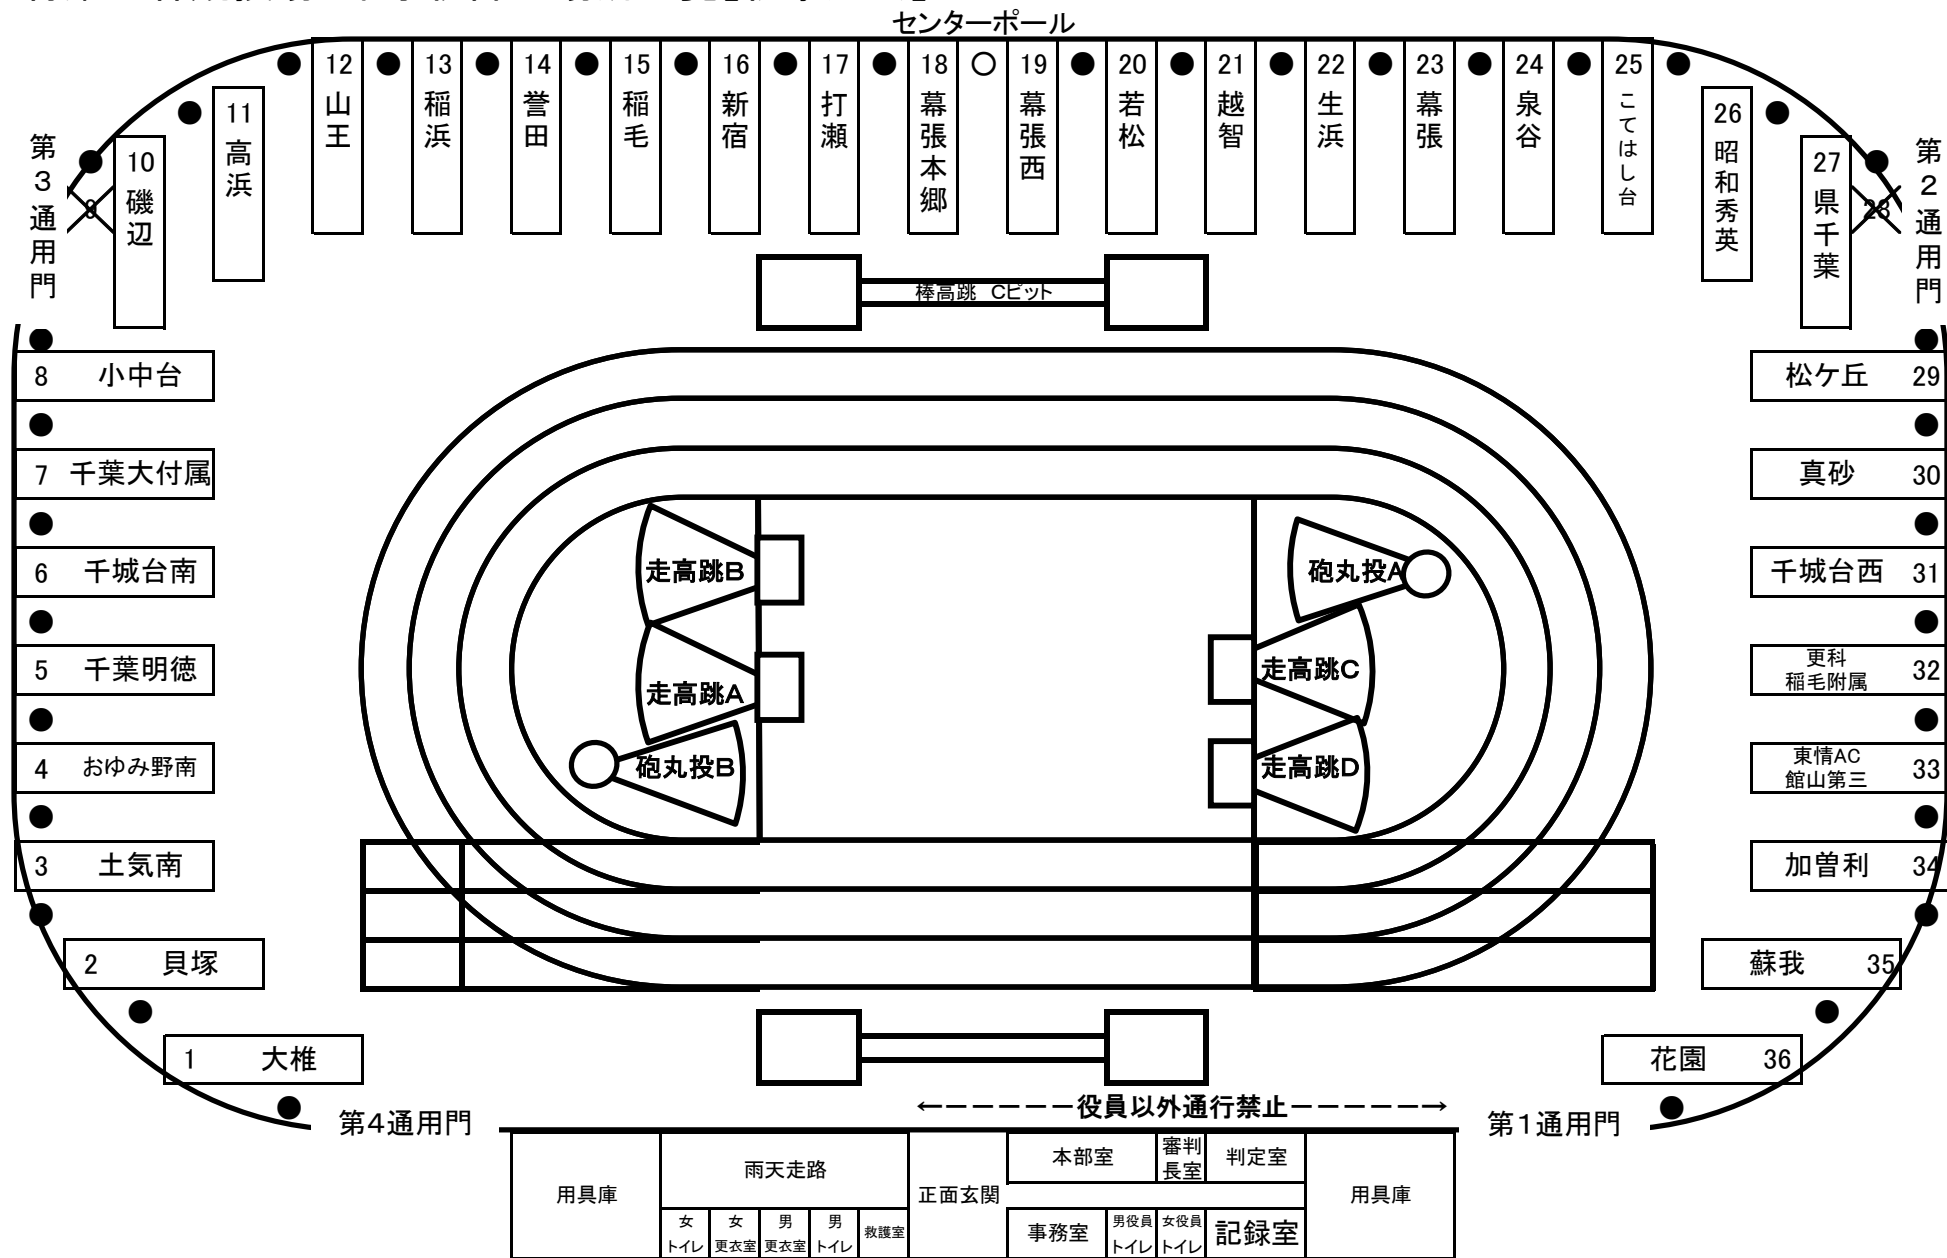

青葉の森競技場 中学校陣地場所一覧【秋季大会】

- 芝生席拡声器の間隔を基に番号を振りました。指定された場所を使用してください。
- 保護者の皆様はスタンド席をご使用ください。
- 多少の陣地幅の増減については、隣の学校と相談して調整してください。
- 正面玄関外の階段下については、聾学校の生徒が使用します。
- 芝生席でテントを設営する際は、杭で固定するとともに、手すりとロープで結束してください。(強風で飛ばされないようにすること。)
- 雨天時についても原則割り当てられた場所を使用してください。(厳しい場合には雨をしのげる場所を検討します。)