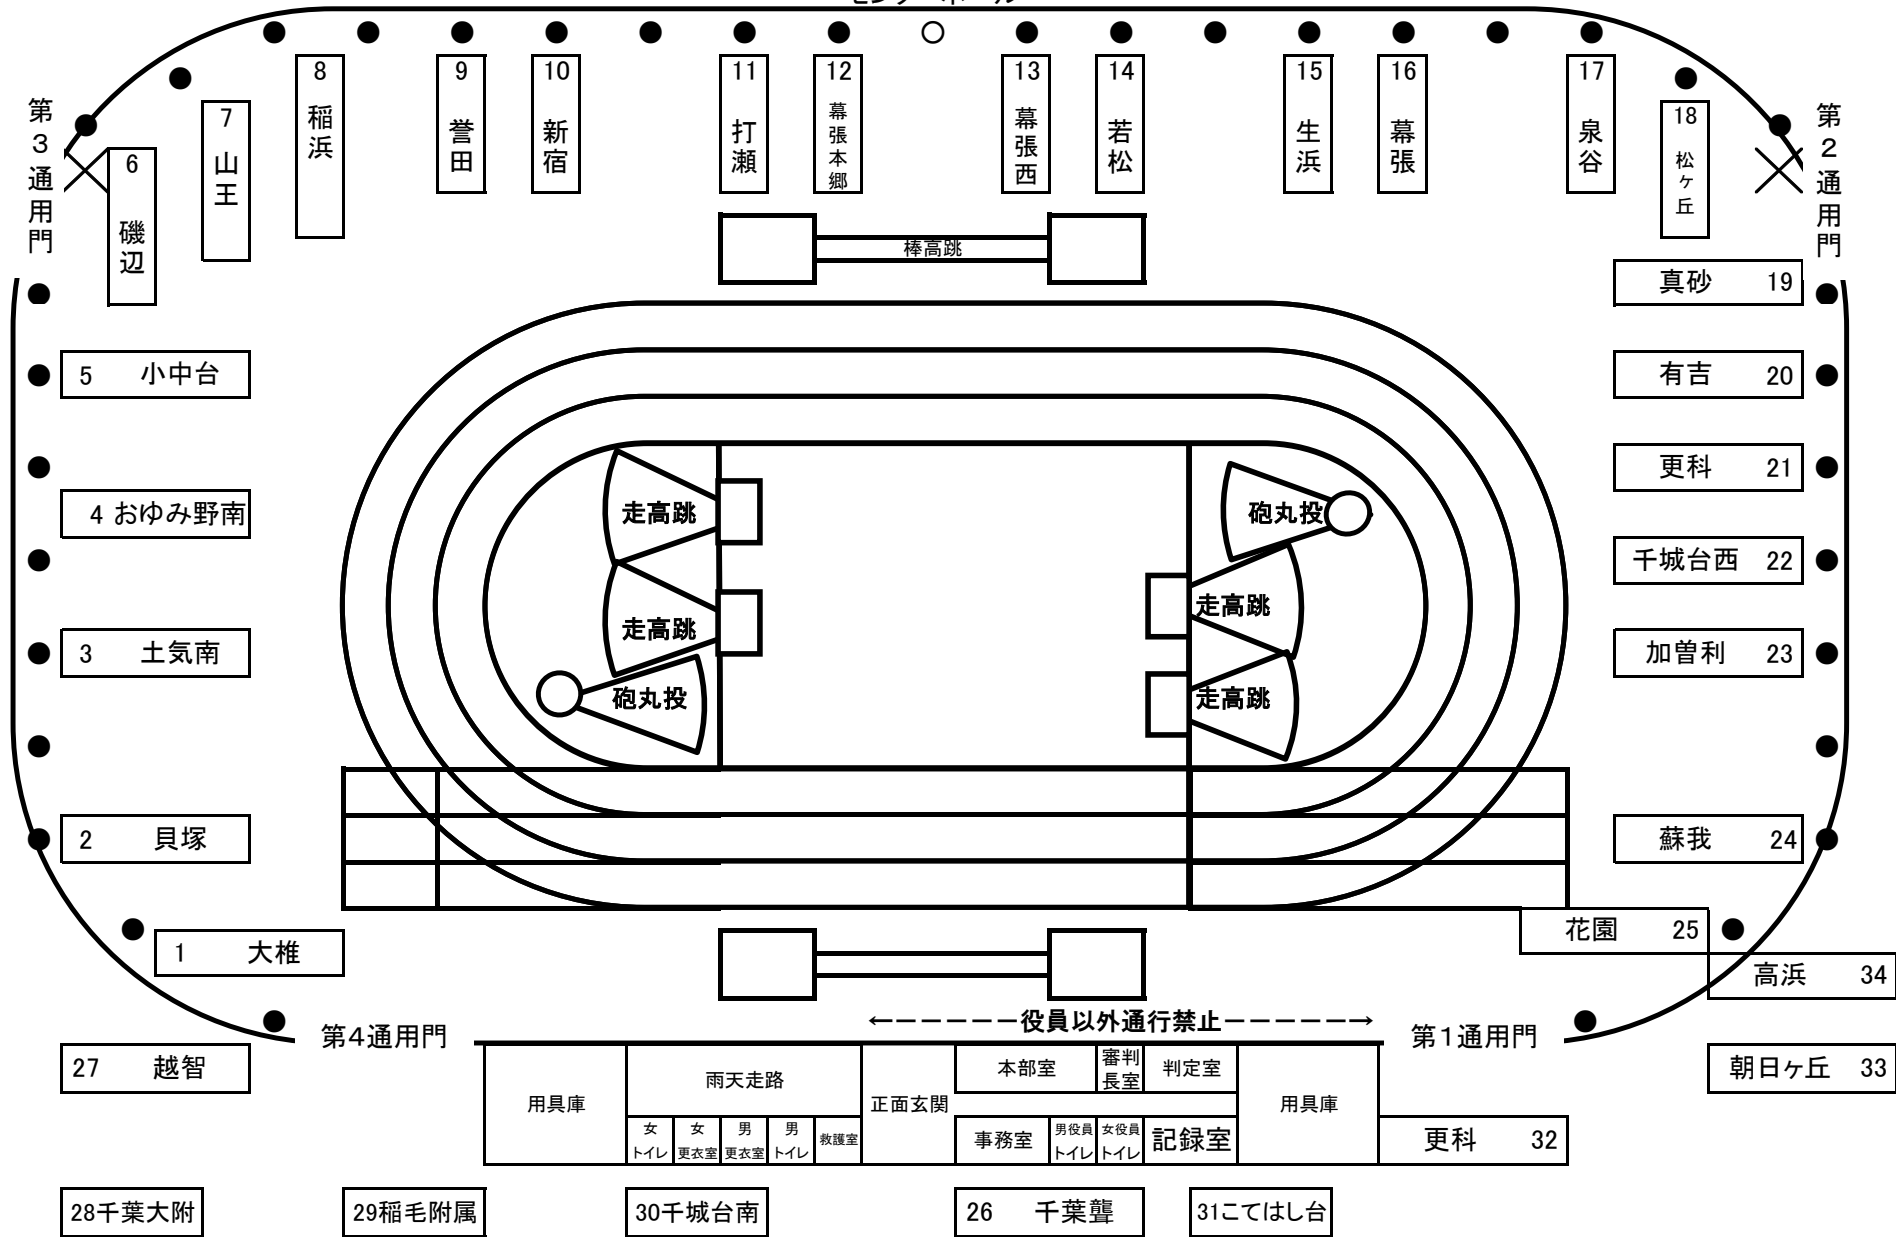

青葉の森競技場 中学校陣地場所一覧【中学校記録会】

センターポール

- 芝生席拡声器の間隔を基に番号を振りました。指定された場所を使用してください。
- 無観客となります。保護者等の来場はすべて禁止となります。
- 多少の陣地幅の増減については、隣の学校と相談して調整してください。
- 正面玄関外の階段下については、聾学校の生徒が使用します。
- 芝生席でテントを設営する際は、杭で固定するとともに、手すりとロープで結束してください。(強風で飛ばされないようにすること。)
- 雨天時についても原則割り当てられた場所を使用してください。(厳しい場合には雨をしのげる場所を検討します。)