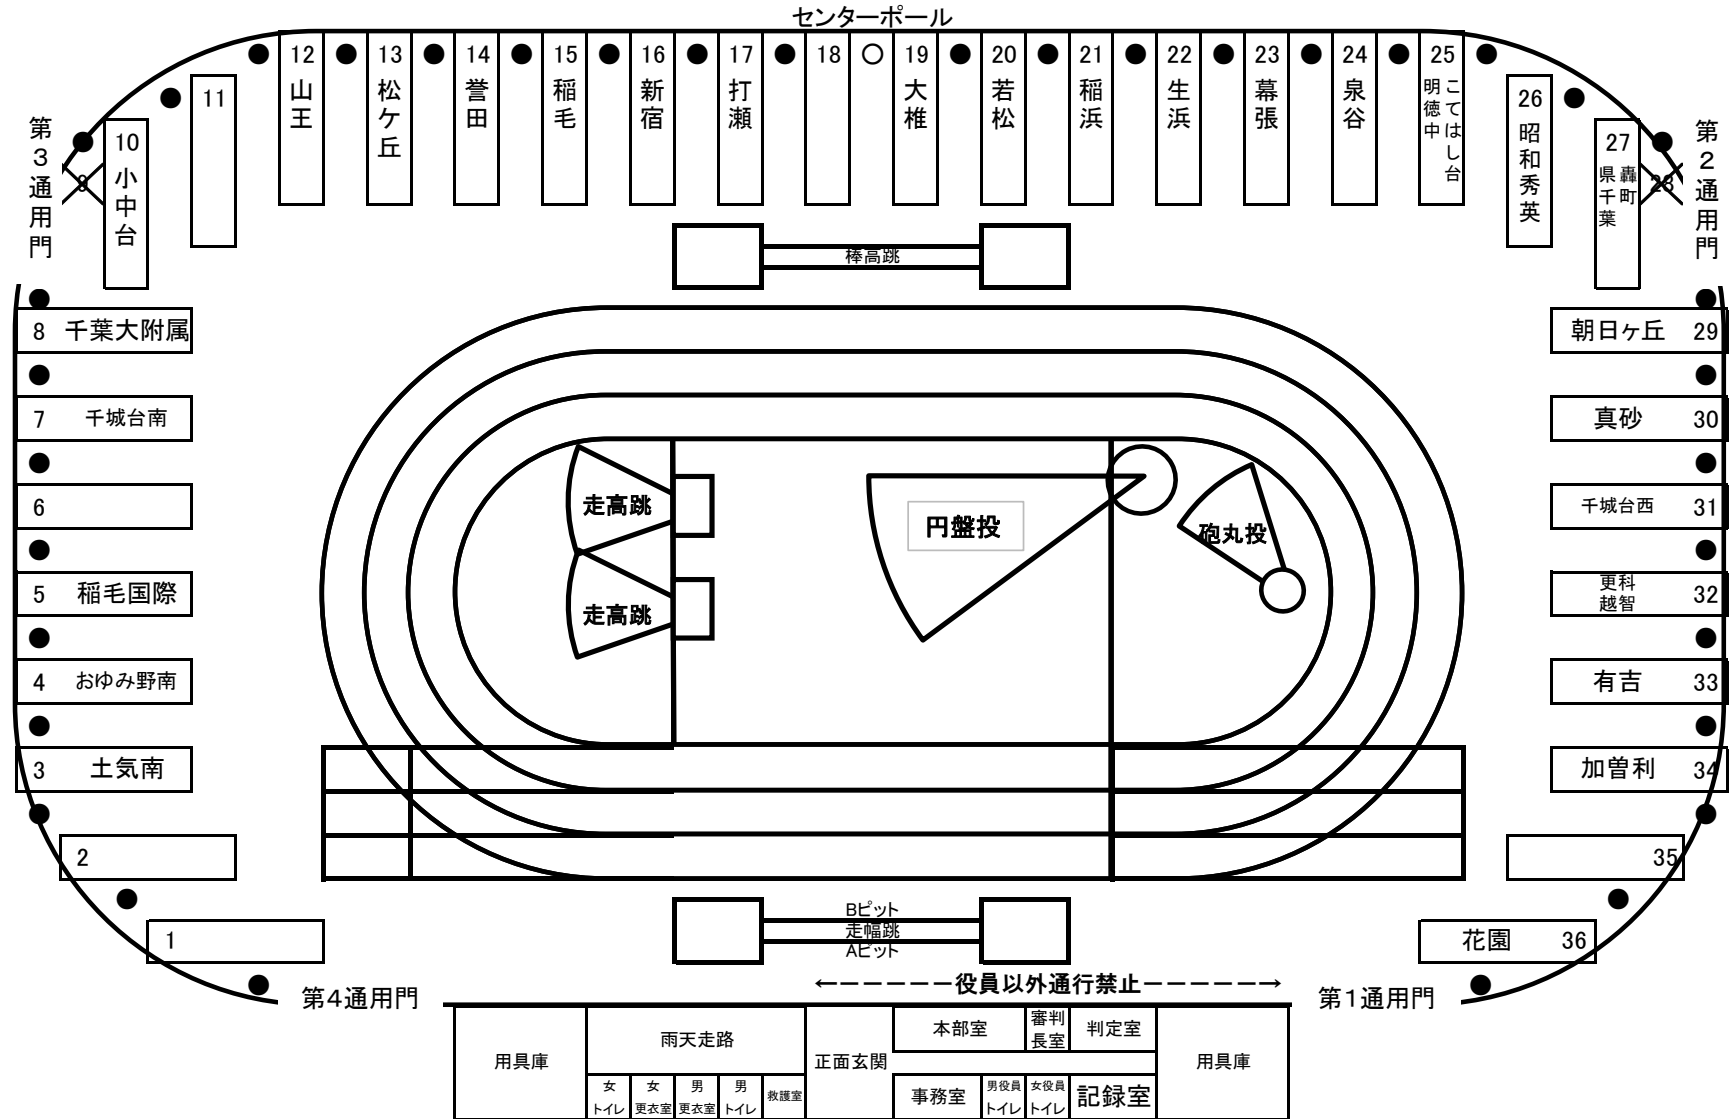

青葉の森競技場 中学校陣地場所一覧

- 芝生席拡声器の間隔を基に番号を振りました。指定された場所を使用してください。
- 正面玄関外の階段下については、聾学校の生徒が使用します。
- 多少の陣地幅の増減については、隣の学校と相談して調整してください。
- 芝生席でテントを設営する際は、杭で固定するとともに、手すりとロープで結束してください。(強風で飛ばされないようにすること。)
- 雨天時についても原則割り当てられた場所を使用してください。(厳しい場合には雨をしのげる場所を検討します。)