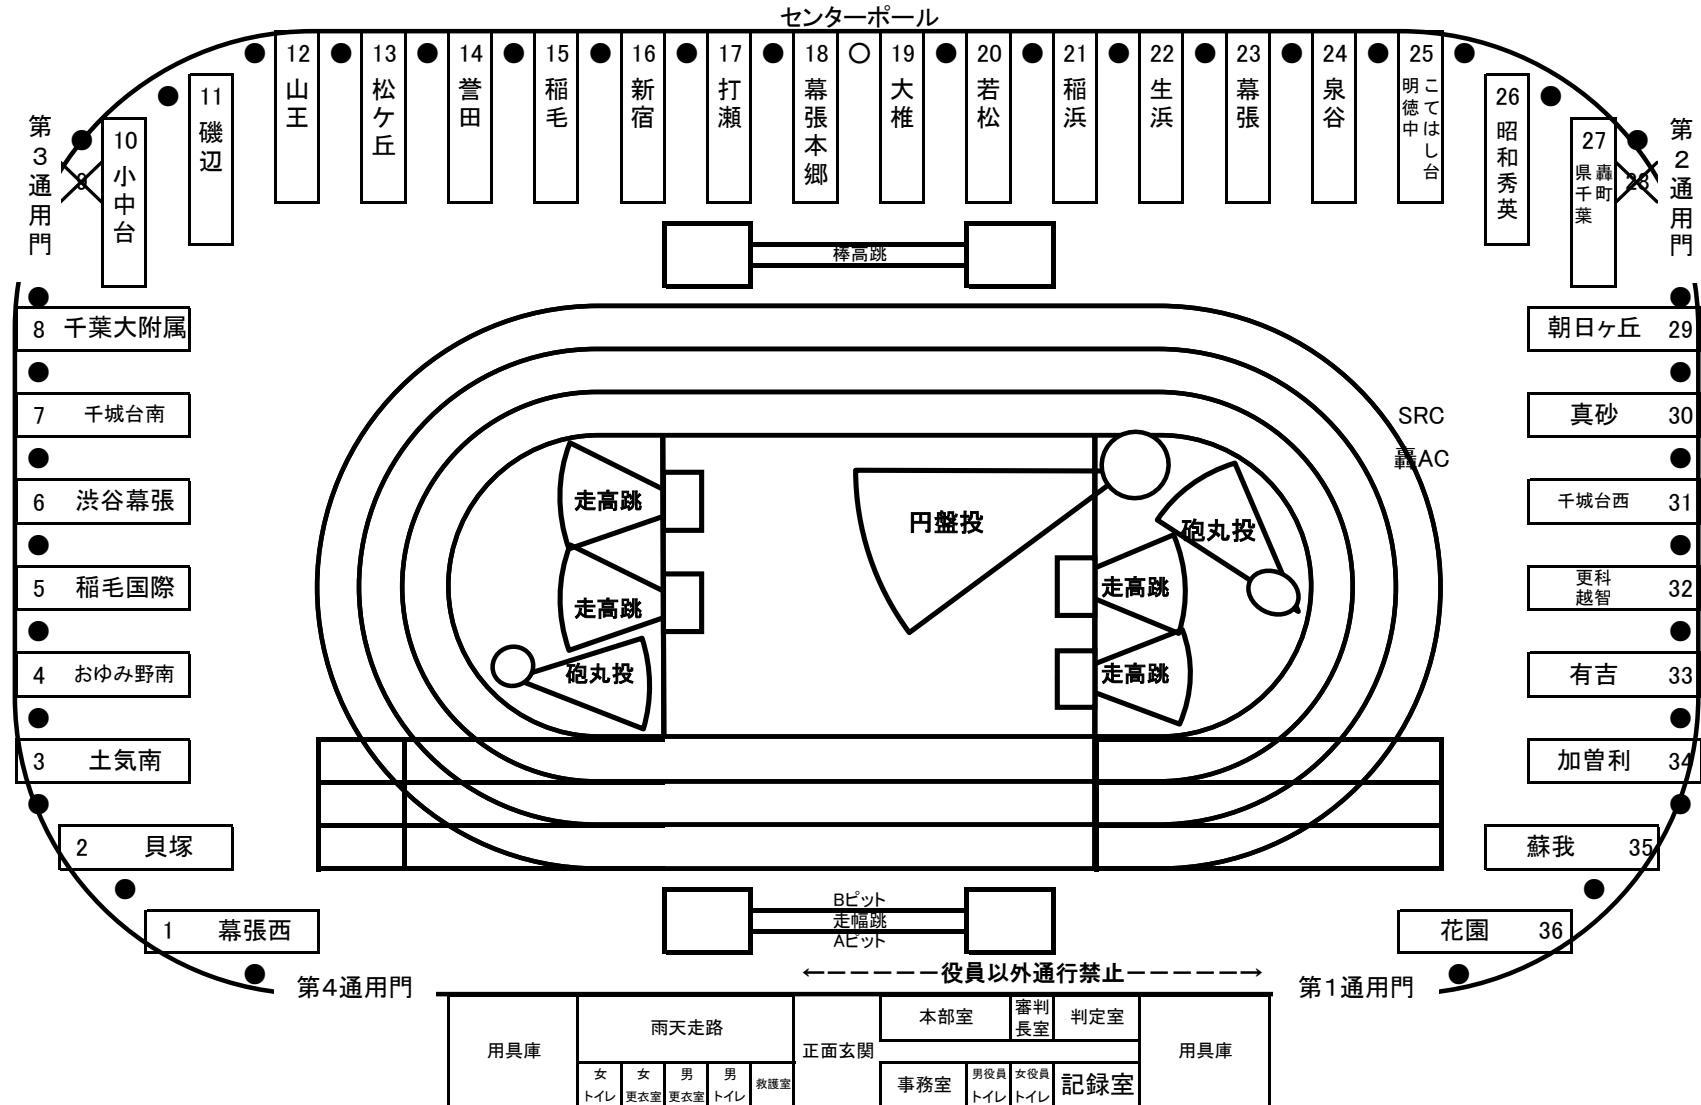

青葉の森競技場 中学校陣地場所一覧

- 芝生席拡声器の間隔を基に番号を振りました。指定された場所を使用してください。
- 多少の陣地幅の増減については、隣の学校と相談して調整してください。
- 芝生席でテントを設営する際は、杭で固定するとともに、手すりとロープで結束してください。(強風で飛ばされないようにすること。)
- 雨天時についても原則割り当てられた場所を使用してください。(厳しい場合には雨をしのげる場所を検討します。)
- 陣地内はマスクを必ず着用し、大きな声での会話は控えてください。
- 正面玄関外の階段下については、聾学校の生徒が使用します。